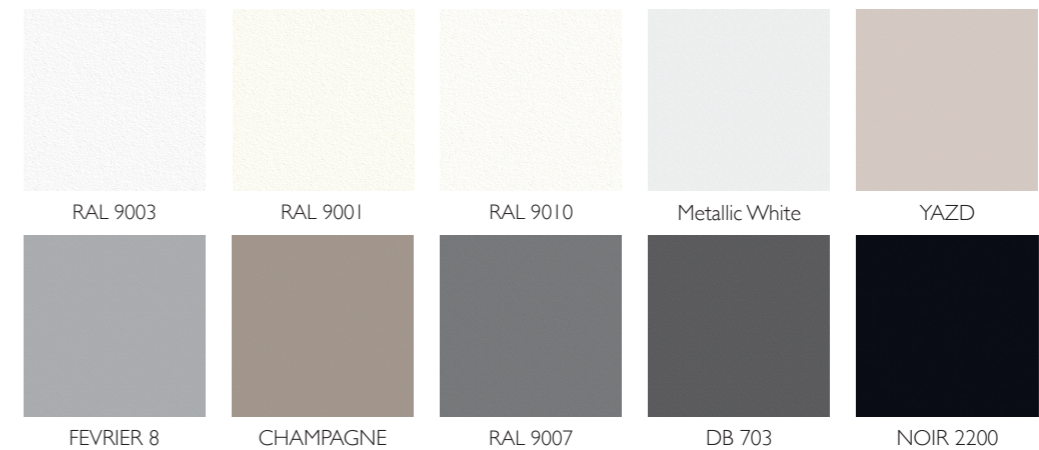

10 couleurs de base