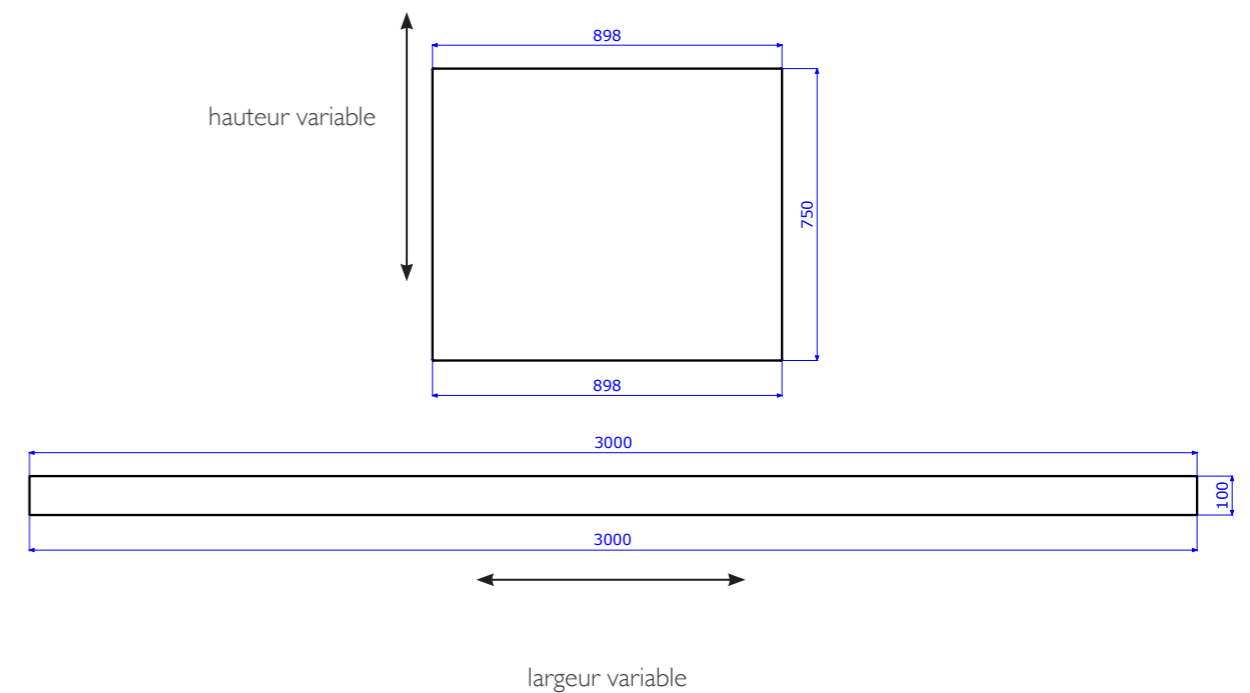

Prise de mesure flexible